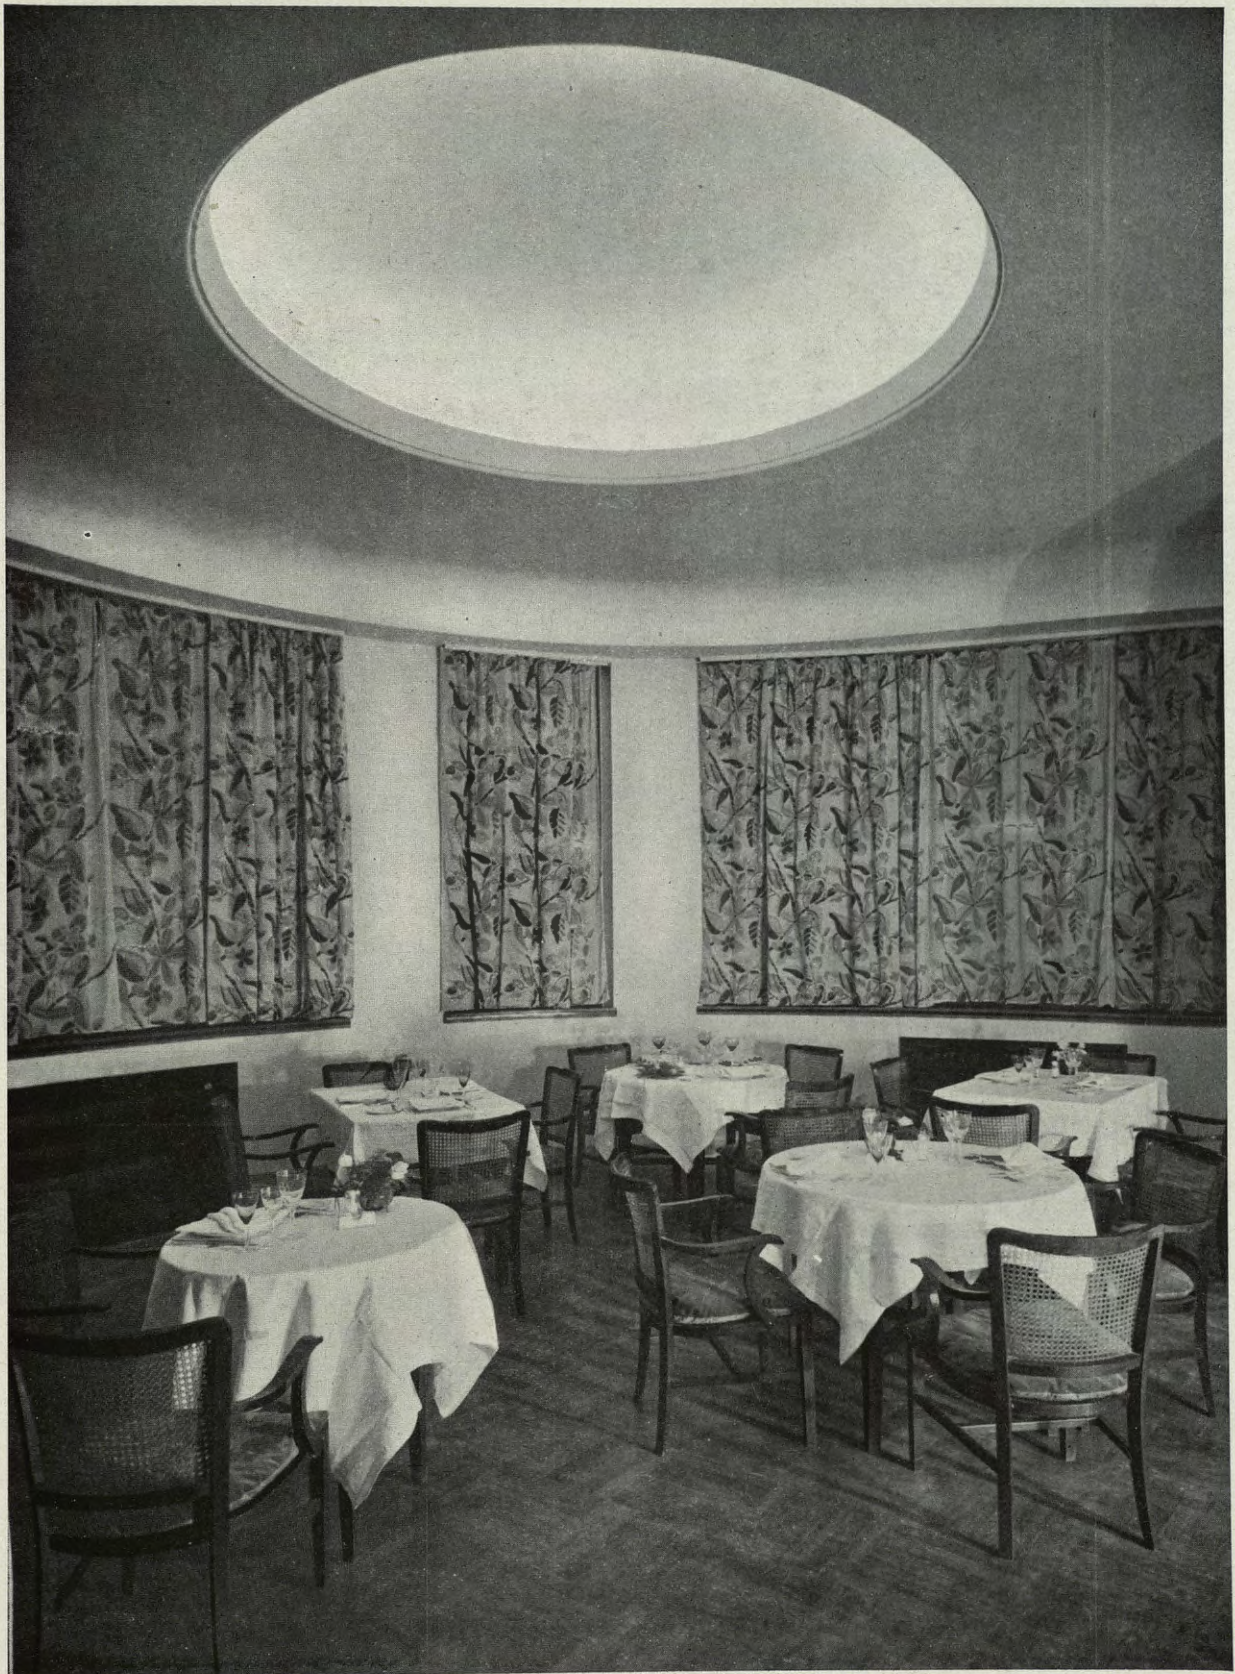

CAFÉ, BAR AMERICANO, RESTAURANT, SALÓN DE TÉ

El Café y el Bar Americano se hayan instalados en la planta baja; los Salones de baile y té, respectivamente, en las plantas dos y tres.

Estos locales y el Cino se comunican interiormente, de manera que desde el Salón de Espectáculos se puede pasar al Café, al Bar, a los Salones, sin salir a la calle.

La decoración, dentro siempre de una tonalidad acorde con los gustos de la época, varía según las especialidades de los locales: suave y románticamente arcaica en el Salón de té; de gusto "vienés" en el Salón de fiestas, acentúa su modernidad, en un sentido típicamente "americano", en el Bar.

Café. Aspecto. Columnas de travertino alemán.

Aspectos del Café.

Bar americano. Mostrador en cobre pulido.

Detalles del Bar.

Bar. Pinturas murales de Hipólito Hidalgo de Caviedes.

Aspecto general.

Restaurant. Rotonda.

Sa'ón de Fiestas. Cerámicas.

Salón de fiestas: Aspecto general.

Detalles y columnas de cerámica.

Salón de Té.

1 Carrito bar.
2 Butaca de los departamentos.
3 Sillón del bar.
4 Silla del café.

5 Mesa del café.
6 Sillón de los departamentos.
7 Sillón del restaurante.
8 Silla de la Sala de fiestas.